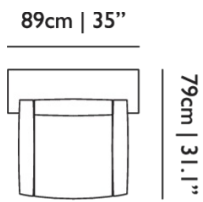

## Dimensions

## Product

**WIDTH** 89cm | 35"  
**HEIGHT** 100cm | 39.4"  
**DEPTH** 79cm | 31.1"

## Packaging

**WIDTH** 89cm | 35"  
**HEIGHT** 106.5cm | 41.9"  
**CUBAGE** 0.9m<sup>3</sup> | 31.8ft<sup>3</sup>  
**LENGTH** 95cm | 37.4"  
**WEIGHT** 60kg | 132.28lbs

### HEIGHT ARMREST

50cm | 19.7"