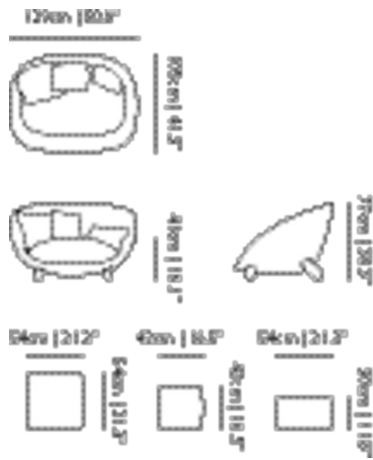

## Dimensions

## Product

**WIDTH** 129cm | 50.8"

**HEIGHT** 77cm | 30.3"

**DEPTH** 105cm | 41.3"

## Product

**WIDTH** 129cm | 50.8"  
**HEIGHT** 102cm | 40.2"  
**DEPTH** 105cm | 41.3"