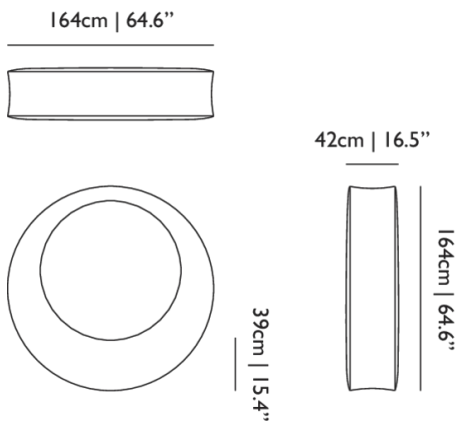

### Dimensions

### Product

**WIDTH** 164cm | 64.6"  
**HEIGHT** 164cm | 64.6"  
**DEPTH** 42cm | 16.5"  
**DIAMETER** 164cm | 64.6"