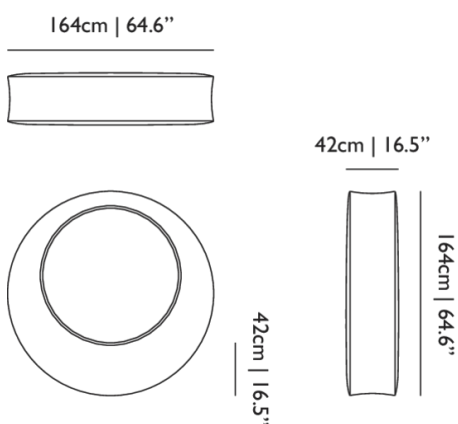

### Product

**WIDTH** 164cm | 64.6"  
**HEIGHT** 164cm | 64.6"  
**DEPTH** 42cm | 16.5"  
**DIAMETER** 164cm | 64.6"

#### SEAT HEIGHT

39cm | 15.4"

### Dimensions