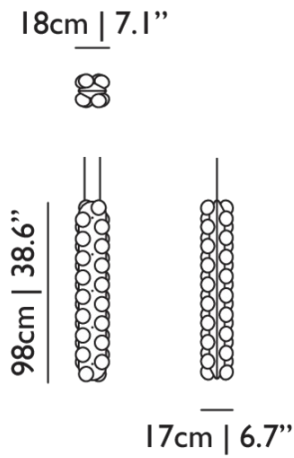

## Product

**WIDTH** 17cm | 6.7"  
**HEIGHT** 98cm | 38.6"  
**DEPTH** 18cm | 7.1"  
**WEIGHT NETTO** 6kg | 13.23lbs