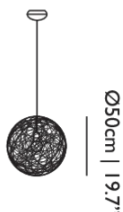

### Dimensions

Ø50cm | 19.7"