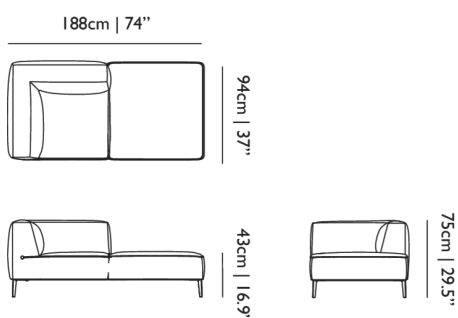

### Product

**WIDTH** 94cm | 37"  
**HEIGHT** 75cm | 29.5"  
**DEPTH** 188cm | 74"  
**WEIGHT NETTO** 70kg | 154.32lbs

#### HEIGHT ARMREST

75cm | 29.5"

### Dimensions