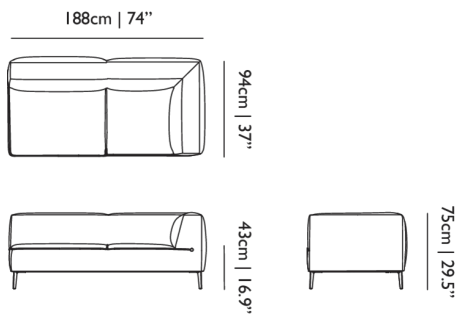

### Product

**WIDTH** 94cm | 37"  
**HEIGHT** 75cm | 29.5"  
**DEPTH** 188cm | 74"  
**WEIGHT NETTO** 70kg | 154.32lbs

### *Product*

**WIDTH** 188cm | 74"

**HEIGHT** 75cm | 29.5"

**DEPTH** 94cm | 37"

**WEIGHT NETTO** 80kg |  
176.37lbs

43cm | 16.9"

**SEAT WIDTH**

128cm | 50.4"

**SEATING CAPACITY**

2

### Dimensions