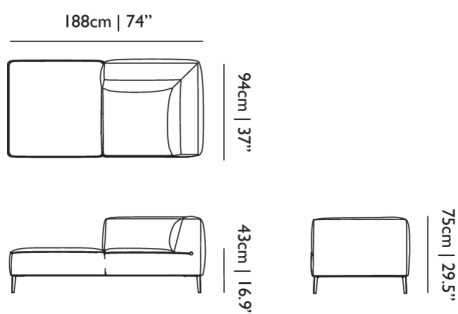

### Dimensions

### Product

**WIDTH** 94cm | 37"  
**HEIGHT** 75cm | 29.5"  
**DEPTH** 188cm | 74"  
**WEIGHT NETTO** 70kg | 154.32lbs

### Packaging

**WIDTH** 99cm | 39"  
**HEIGHT** 62cm | 24.4"  
**CUBAGE** 1.2m<sup>3</sup> | 42.27ft<sup>3</sup>  
**LENGTH** 195cm | 76.8"  
**WEIGHT** 61.5kg | 135.58lbs