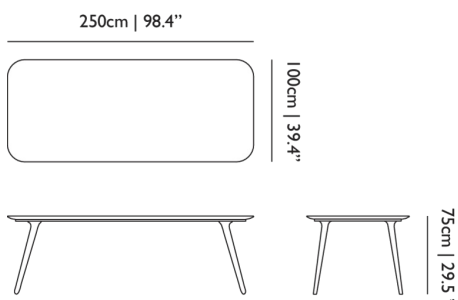

### Dimensions

190cm | 74.8"

90cm | 35.4"

75cm | 29.5"

#### SHAPE

Rectangular

### Dimensions

### Product

**WIDTH** 0cm | 0"  
**HEIGHT** 0cm | 0"  
**DEPTH** 100cm | 39.4"  
**DIAMETER** 0cm | 0"  
**WEIGHT NETTO** 75kg | 165.35lbs