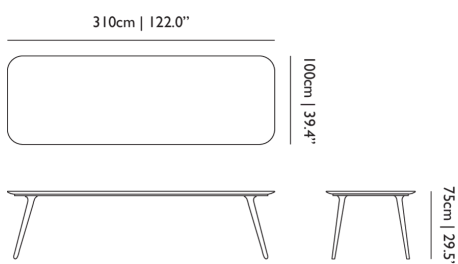

### Product

**WIDTH** 190cm | 74.8"

**HEIGHT** 75cm | 29.5"

**DEPTH** 90cm | 35.4"

### Product

**WIDTH** 0cm | 0"  
**HEIGHT** 0cm | 0"  
**DEPTH** 100cm | 39.4"  
**DIAMETER** 0cm | 0"  
**WEIGHT NETTO** 75kg | 165.35lbs

#### SHAPE

Rectangular

### Product

**WIDTH** 310cm | 122"  
**HEIGHT** 75cm | 29.5"  
**DEPTH** 100cm | 39.4"